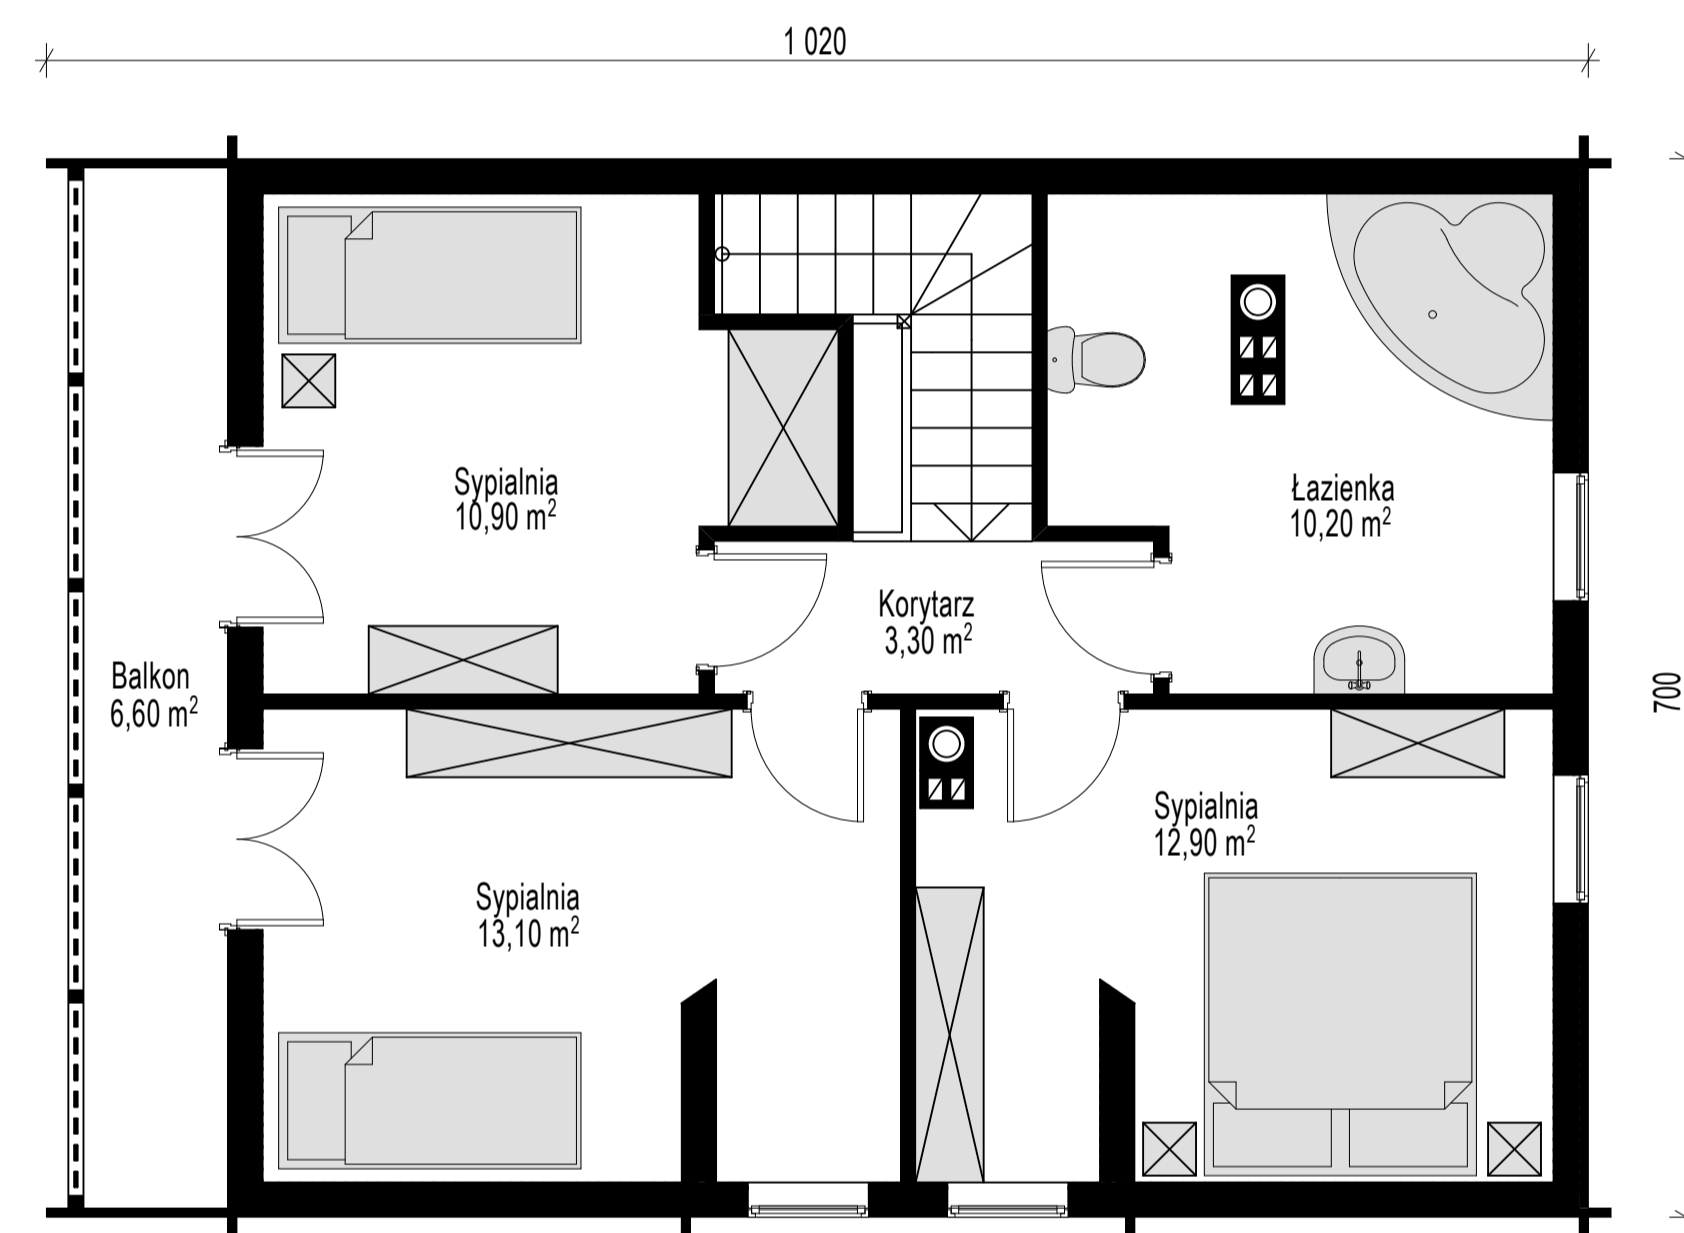

DREWEX
Rzut parteru pow. 53,70 m² + taras 19,50 m²

DREWEX
Rzut poddasza pow. 50,40 m² + balkon 6,60 m²