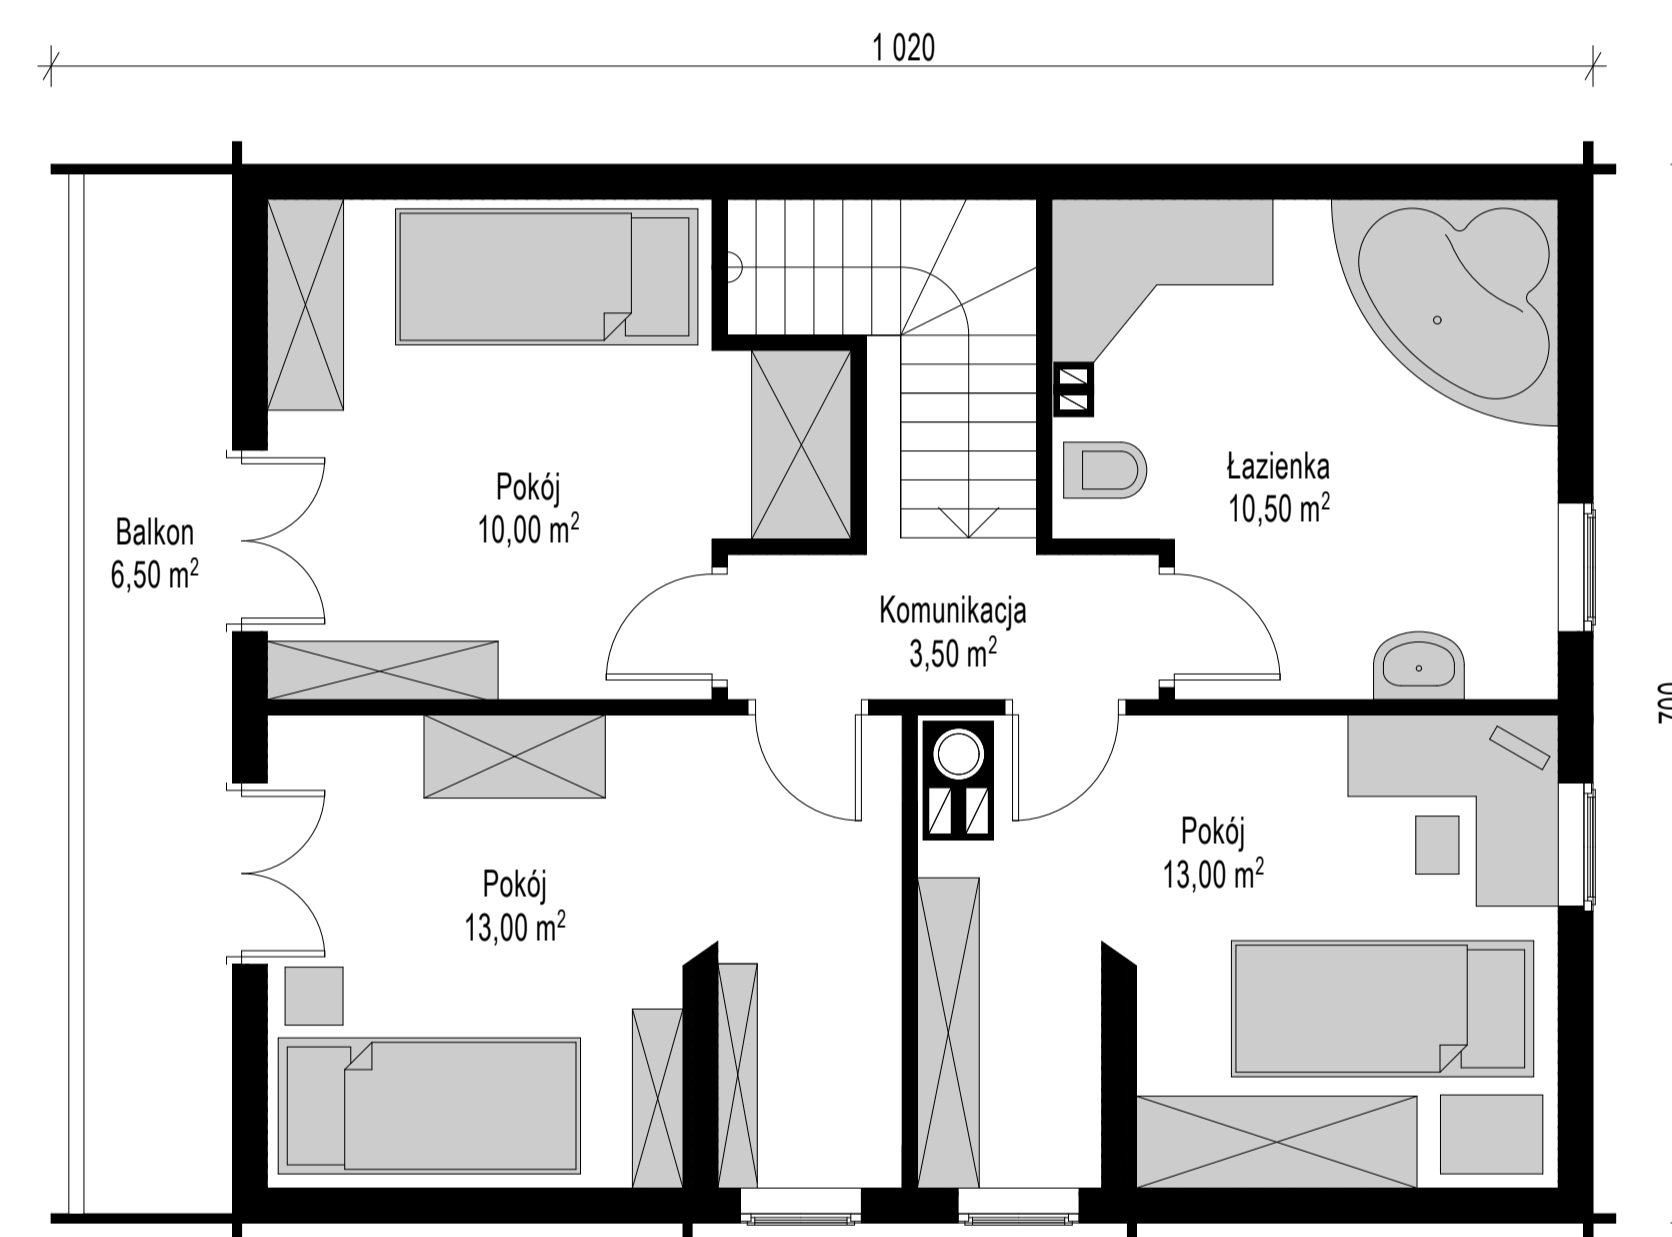

DREWNEK
Rzut parteru pow. 53,00 m² + taras ziemny pow. 12,50 m²

DREWNEK
Rzut parteru pow. 50,00 m² + balkon 6,50 m²